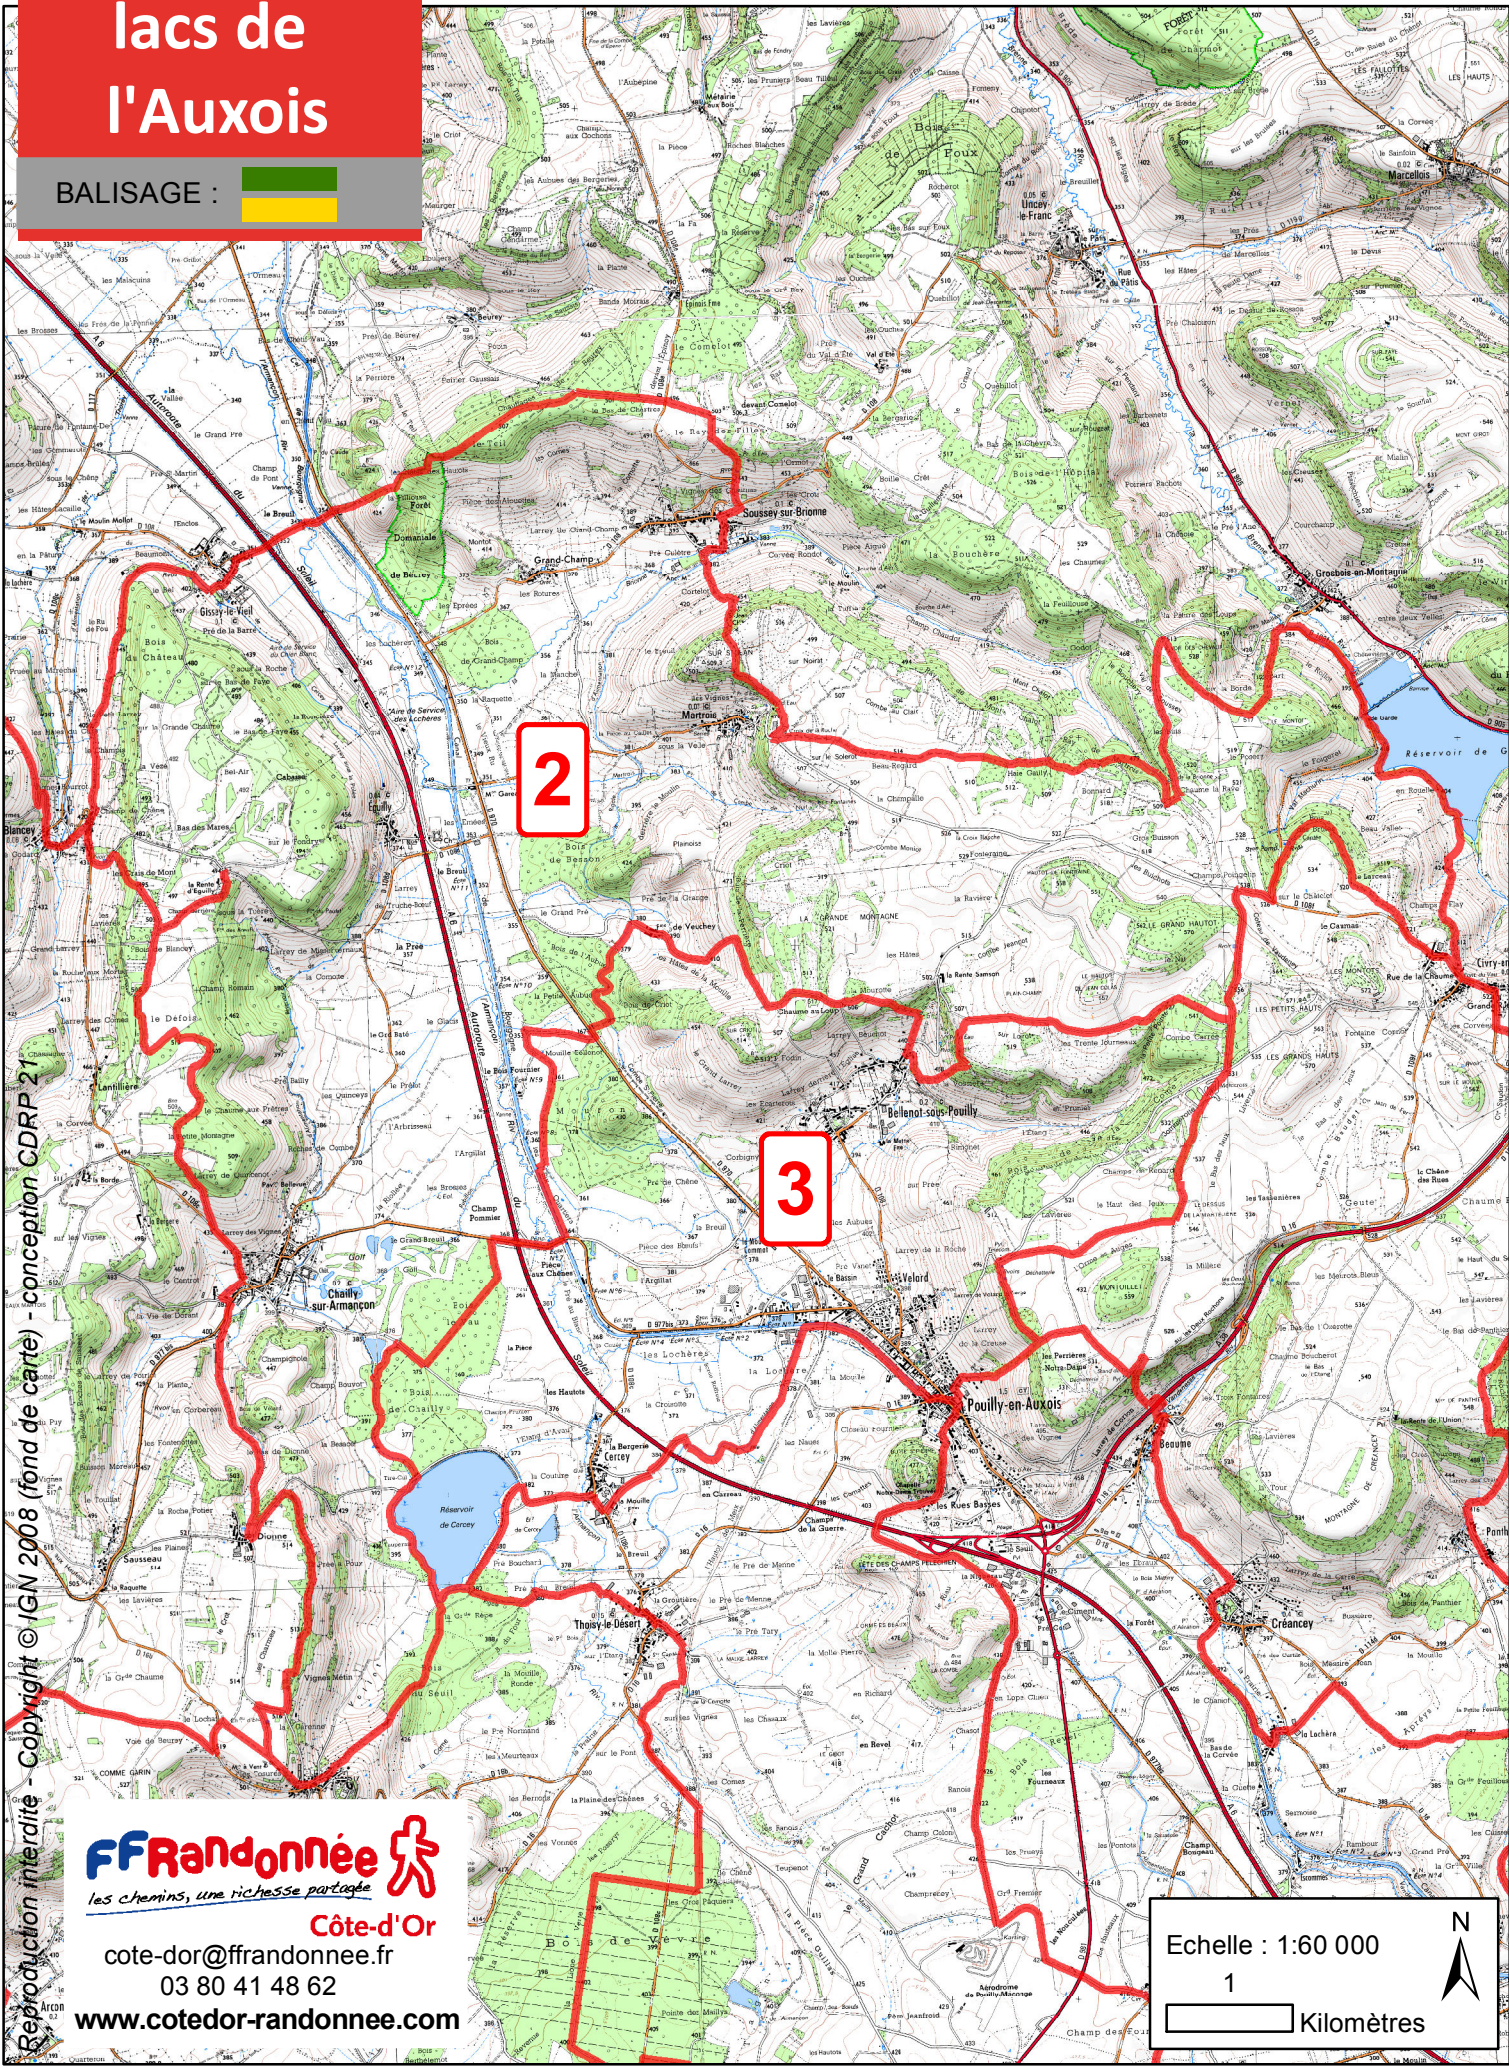

# Le tour des lacs de l'Auxois

**BOUCLE 2 : Chailly-s/-A. - Grosbois-en-M. - Bellenot-/s-P. - Châtellenot**  
**BOUCLE 3 : Pouilly-Auxois-Auxois - Cercey - Bellenot-sous-Pouilly**

BALISAGE :

Reproduction interdite - Copyright © IGN 2008 (fond de carte) - conception CDRP 21

les chemins, une richesse partagée  
Côte-d'Or  
cote-dor@ffrandonnee.fr  
03 80 41 48 62  
www.cotedor-randonnee.com

Echelle : 1:60 000  
1  
Kilomètres